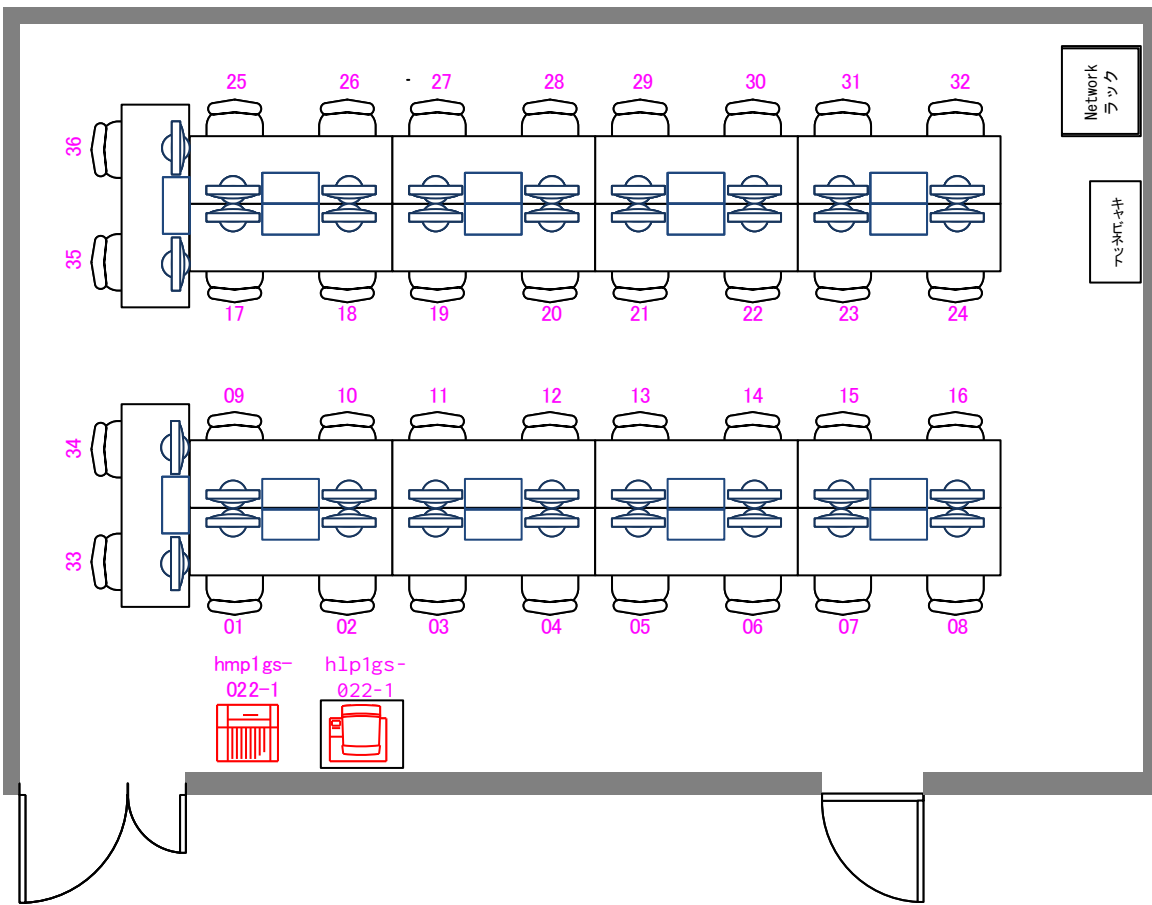

# 八王子 Izumi07 (01S-022)

Network  
ラック

テレビボード、ヤキ

hmp1gs-  
022-1

hlp1gs-  
022-1